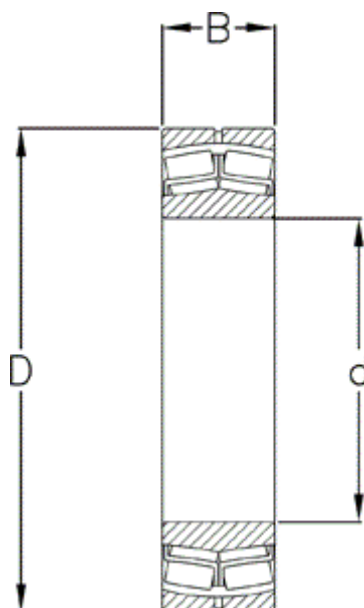

Varenummer: 571822011801

Beskrivelse: NSK Sfærisk rulleleje 24044CE4 CM

Mål

= Further measures: [Download PDF catalogue from Documents](#)

B = 118

d = 220

D = 340